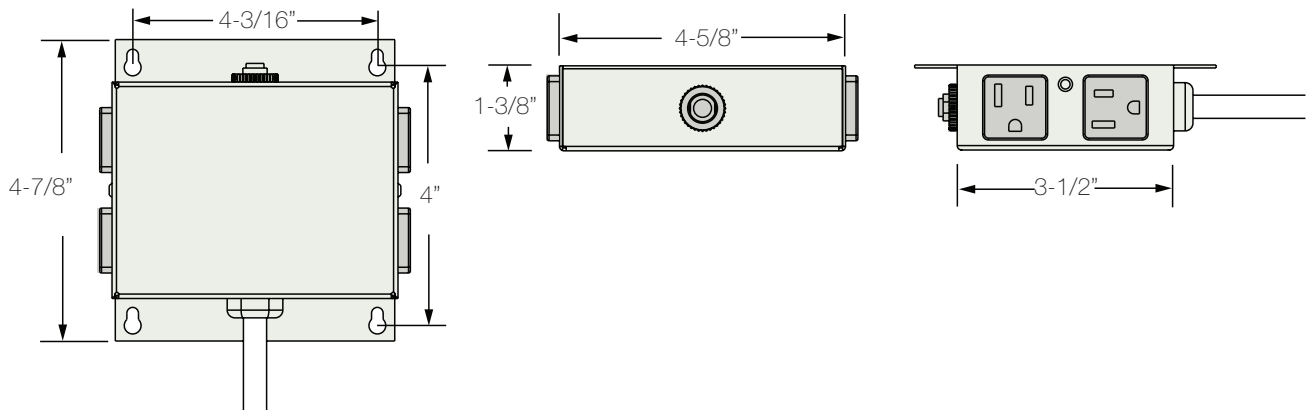

BYRNE

QuadTap

GENERAL

QuadTap es la mejor solución para ofrecer energía entre un mueble y la pared. La energía es accesible de cualquier lado de su caja. Ofrece 4 puertos de energía (2 por lado).

* Imagen: Quadtap en color negro de 4 puertos

ESPECIFICACIONES

ACABADOS

Simplex

Storm

Negro

Blanco

Fog

Estructura