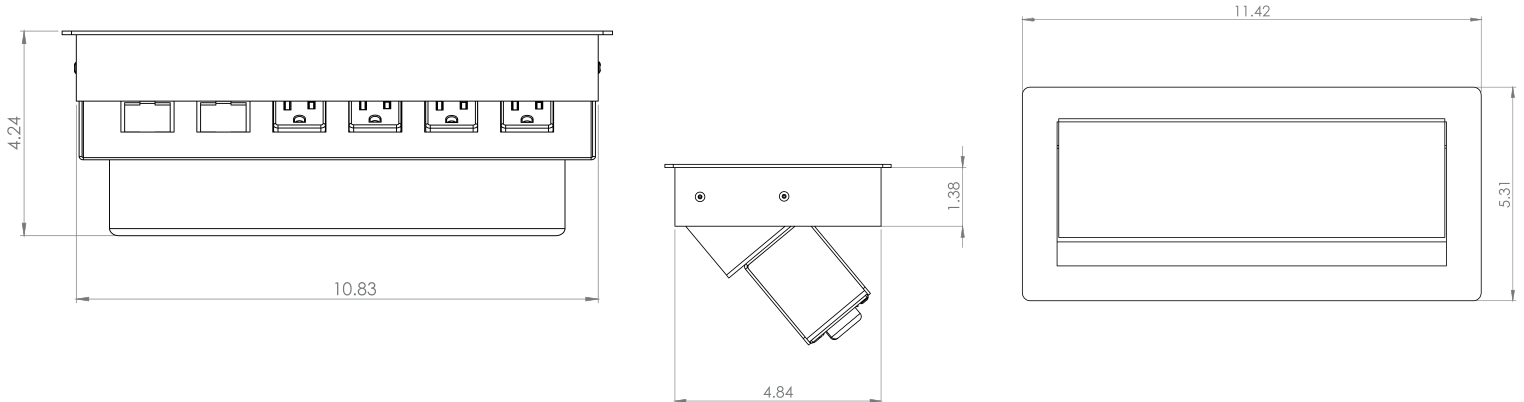

### ESPECIFICACIONES

---

\*La imagen muestra un modelo de Naica con 4 receptáculos y 2 puertos abiertos

### DIMENSIÓN DE CORTE

---

PUERTOS	LARGO	ANCHO
4 Puertos	8"	5"
6 Puertos	11"	5"