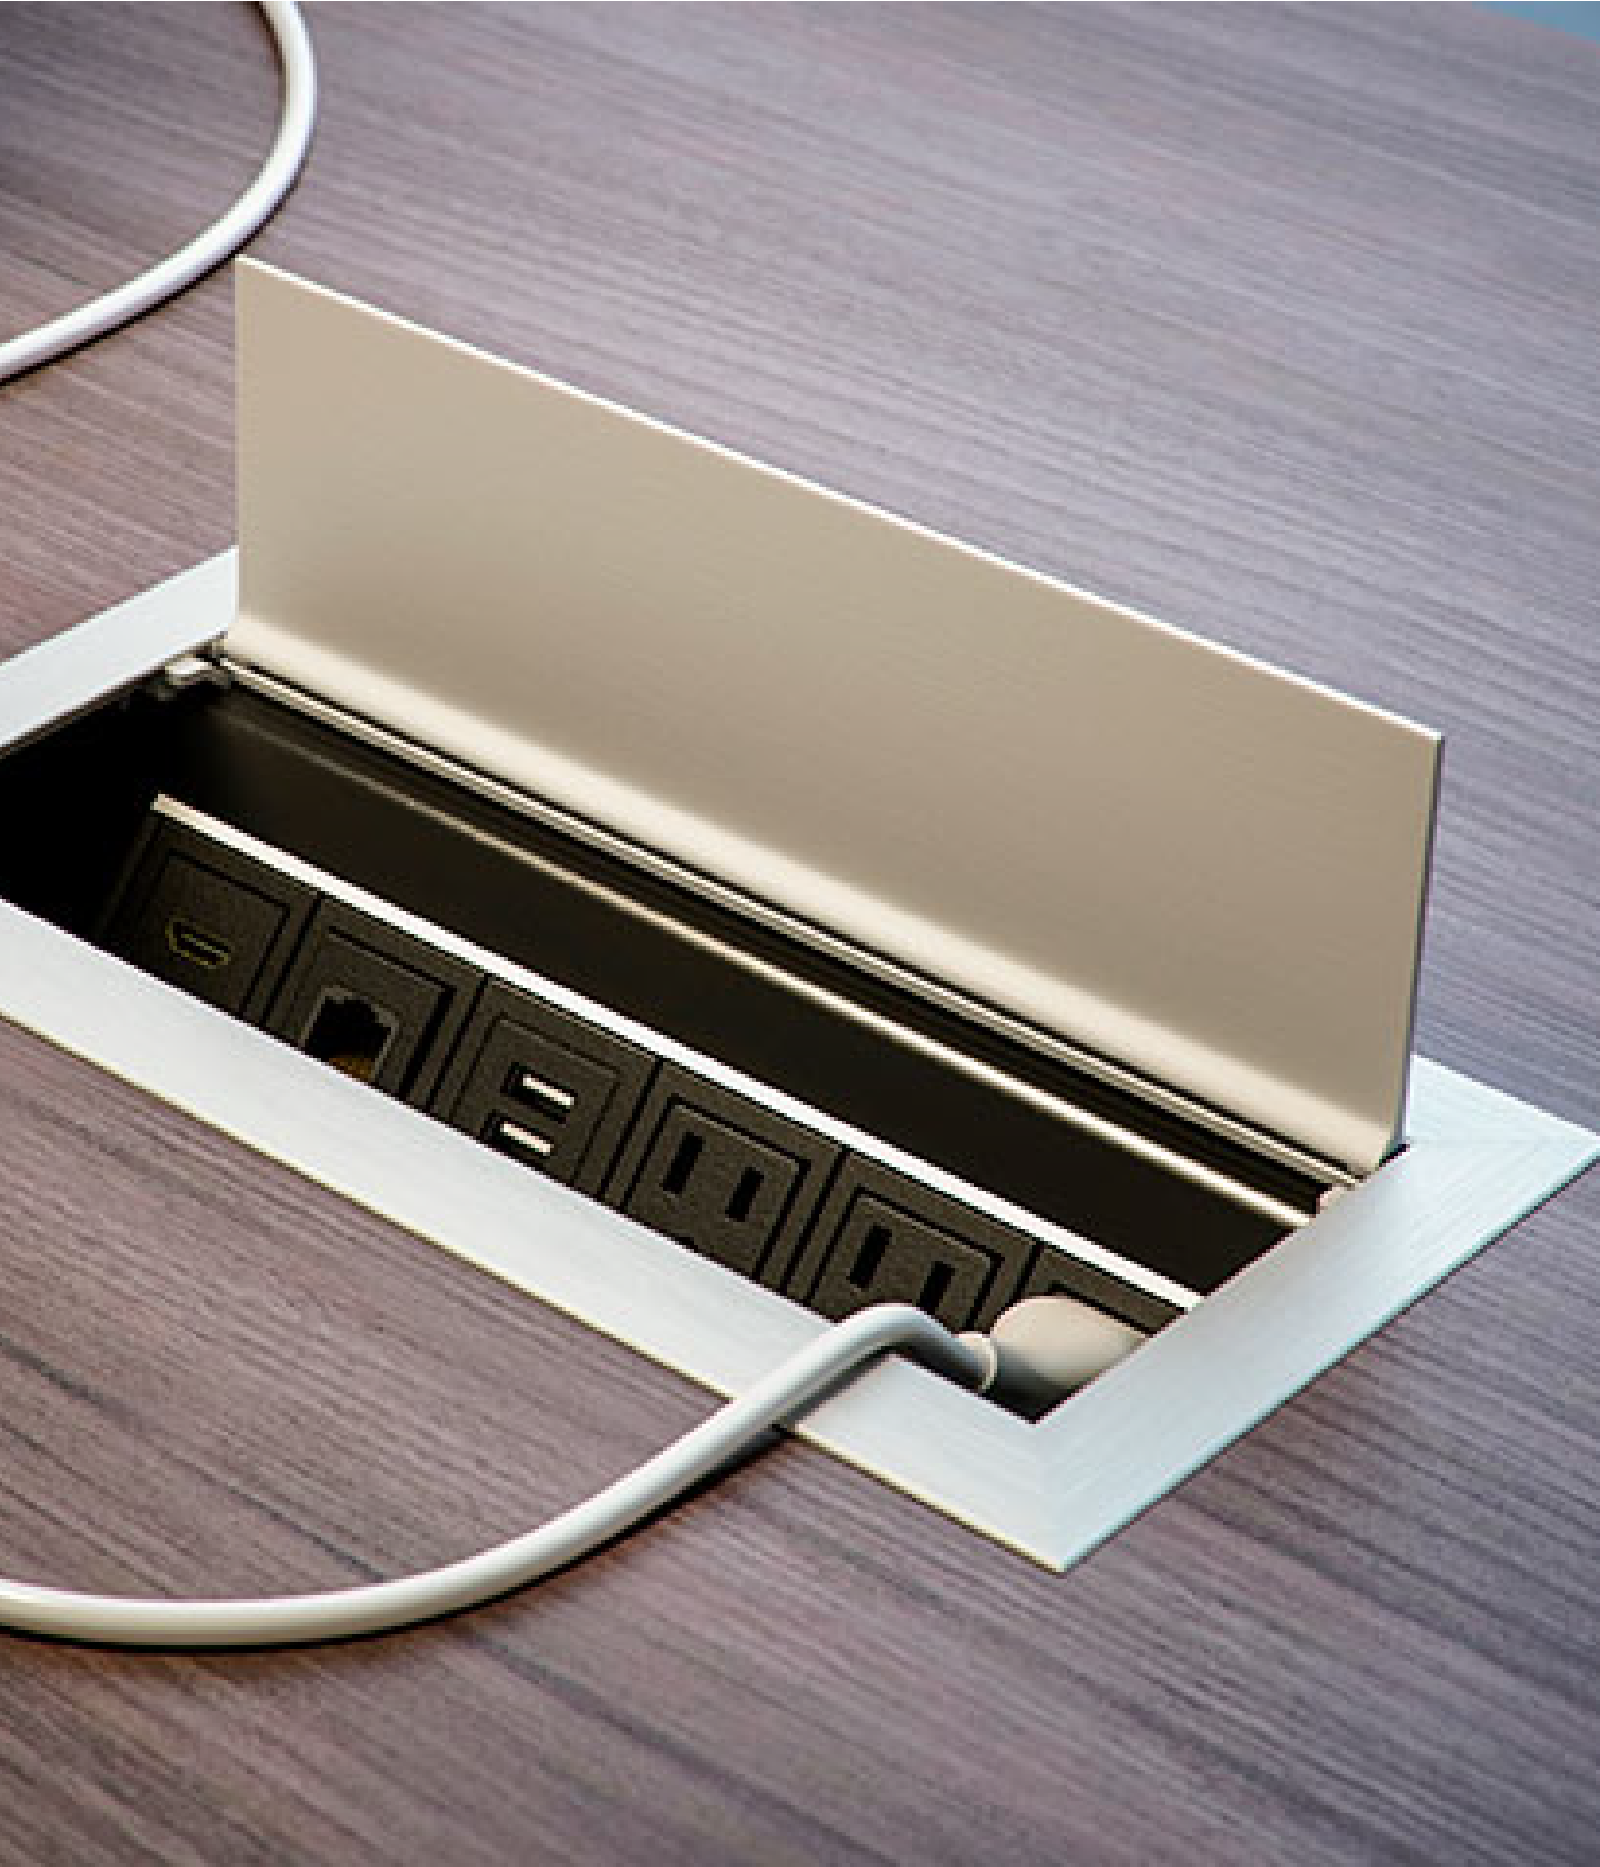

BYRNE

ELLORA

ELLORA

¿Crees que estamos ocultando algo?

Puede que tengas razón. Ellora es un multicontacto elegante que mantiene la electrificación de tus dispositivos oculta bajo tu mesa de trabajo.

Este diseño inteligente mantiene el desorden de los cables fuera de vista permitiendo que estén en uso mientras la tapa está cerrada.