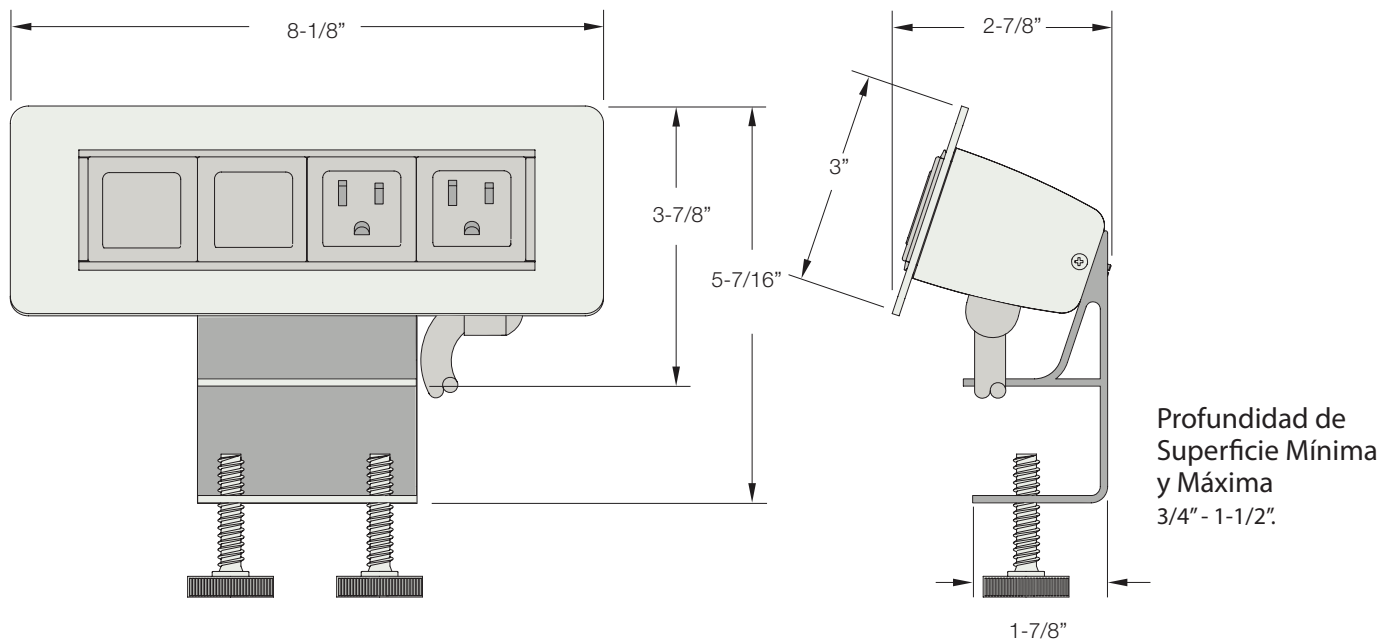

## Axil® X

\* Imagen: Axil X de 4 puertos; 2 eléctricos y 2 vacíos con una carátula blanca mate y plástico blanco.

### GENERAL

Axil X es un accesorio de escritorio de montaje horizontal, que entrega energía y datos justo cuando lo necesitas. Axil X está disponible en un amplio rango de colores frescos, incluyendo acabados mate. Para un diseño limpio, moderno y fácil de instalar.

### ESPECIFICACIONES

La imagen representa un Axil X de 4 puertos; 2 eléctricos y 2 abiertos para datos.