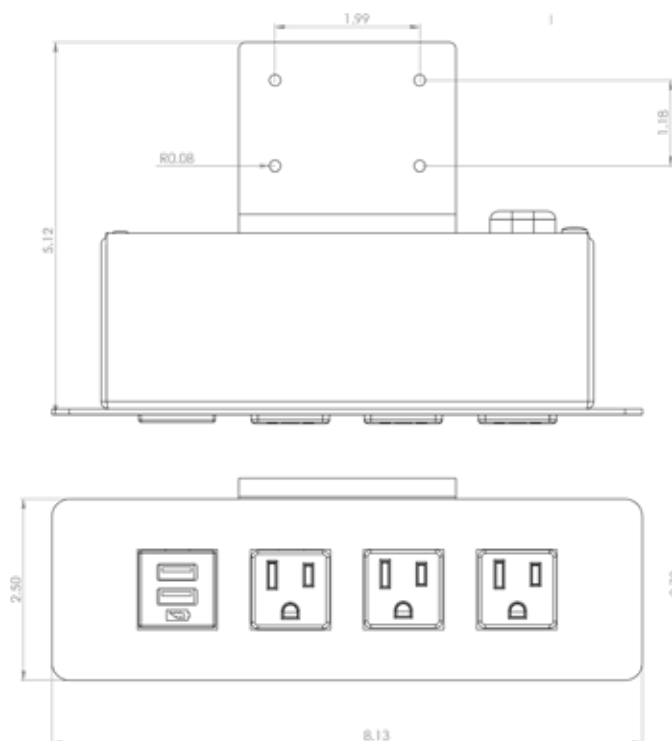

## Start UM

Bajo cubierta

\* Esta imagen representa un Start UM de 2 puertos eléctricos.

### GENERAL

---

Start, con un diseño minimalista, es una solución eléctrica fácil y segura que se adapta a cualquier espacio, llevando energía a donde sea necesario. Start UM permanece oculto debajo de tu escritorio, sin quitarle espacio y limpieza.

### ESPECIFICACIONES

---

\* La imagen representa un Start UM de 3 puertos.

## DIMENSIONES

	Largo	Alto	Ancho
2 Puertos	4.2"	2.78"	5.2"
3 Puertos	6.35"	2.78"	5.2"
4 Puertos	8.13"	2.78"	5.2"