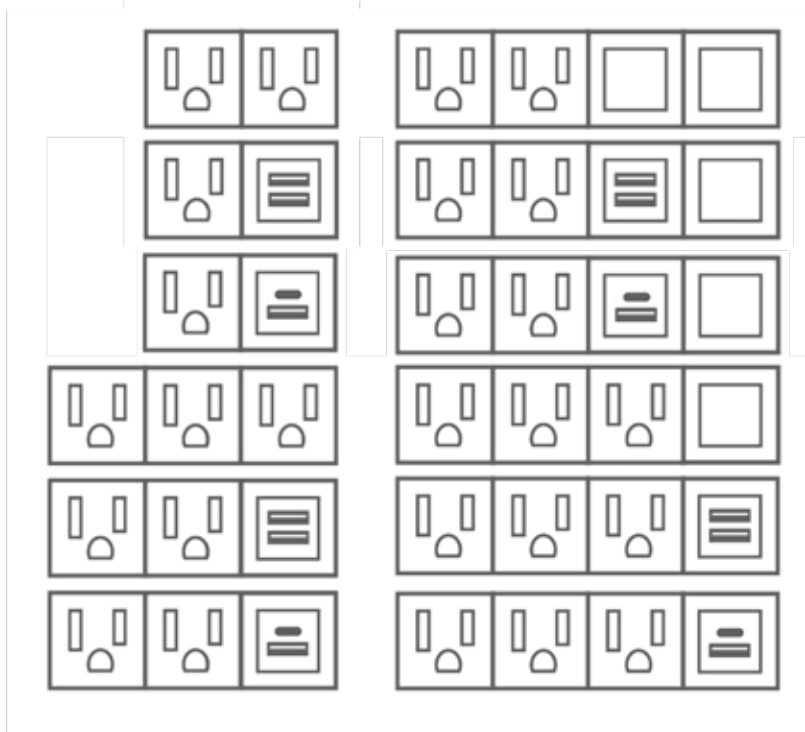

### ESPECIFICACIONES

---

\* La imagen representa un Start UM de 3 puertos.

## DIMENSIONES

	Largo	Alto	Ancho
2 Puertos	4.2"	2.78"	5.2"
3 Puertos	6.35"	2.78"	5.2"
4 Puertos	8.13"	2.78"	5.2"