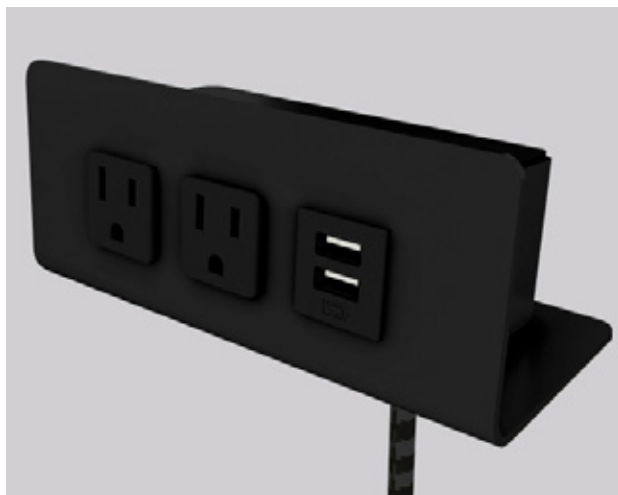

## Start M

Móvil.

\* Esta imagen representa un Start M de 3 puertos; 2 eléctricos y 1 USB de carga.

### GENERAL

---

Start, con un diseño minimalista, es una solución eléctrica fácil y segura que se adapta a cualquier espacio, llevando energía a donde sea necesario. Start M es un multicontacto móvil, lo que te permite llevarlo siempre y cuando más lo necesites.

### ESPECIFICACIONES

---

\* La imagen representa un Start M de 3 puertos.

### OPCIONES DE CONEXIÓN

---

Cable bordado de Blanco o Negro de 72" con clavija de 3 polos.